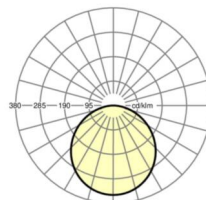

параметры

номер заказа	60113036610+60110005100
номер таможенного тарифа	94051190
Знак прохождения контроля	IP 20, класс защиты II, F, Indoor, CE
Особые свойства	Готовность к IoT «Ready for IoT»
Государственные программы поддержки	BEG - государственные субсидии для энергосберегающих зданий (действительна только для Германии)

электротехника

Балласт	Электронный драйвер DALI2 (1 штука)
Мощность системы	39W
сетевое напряжение	230V/50Hz
класс энергосбережения/Источник света	C

Оптика

Оснастка	LED, цветопередача/оттенок света CRI ≥ 80 / 3000K
Номинальный световой поток	4806lm
Срок службы LED	50000h L80/B10
светоотдача светильников	122lm/W
UGR поп./вдоль	21.9 / 21.9

Механика

цвет корпуса	белый стандартный для электротехники RAL 9016
размеры (LxWxH/ДxШ)	627mm x 627mm x 62mm
Глубина	62mm
вес (нетто)	6.49kg
Вид монтажа	Потолочная одиночная установка

размеры

L	627 mm	Длина
B	627 mm	Ширина
H	62 mm	Высота
T	62 mm	Глубина
KL	144 mm	Длина головки светильника или коробки балласта
KB	42 mm	Ширина головки светильника или коробки балласта
KH	29 mm	Высота головки светильника или коробки балласта

DEEP-LINK

<https://www.regiolum.de/ru/article/60113036610+60110005100>